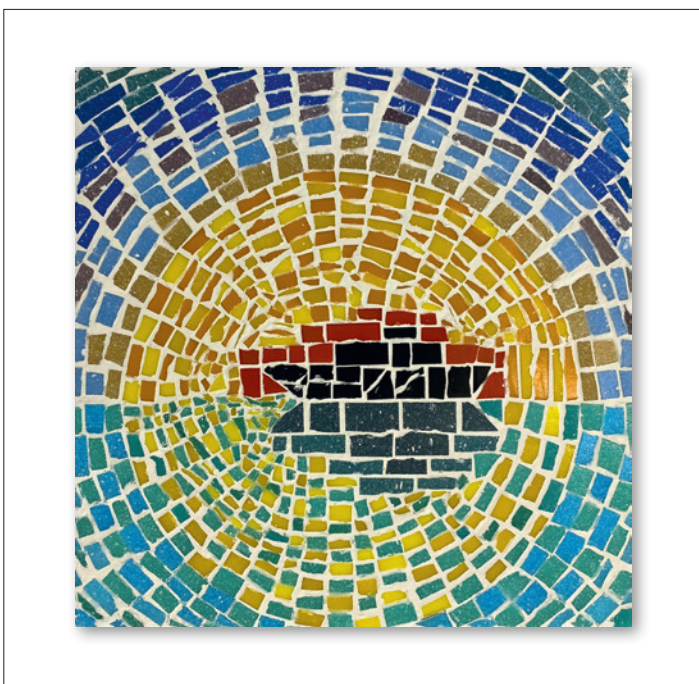

Weili Wang, Glasmosaik